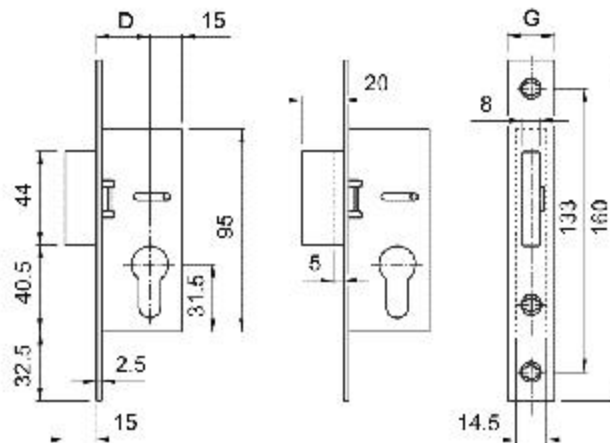

Europortál допълнителна брава

Вторична жлебова ключалка, задействана с цилиндър с профил по DIN. Препоръчва се за алуминиеви, стоманени или PVC профили. Езиците са защитени против срязване. Предница от неръждаема стомана или SIL галванизирана (опция: лакирано бяло). Компонентите са защитени от корозия. Продуктът отговаря на изискванията на MSZ 528-78, DIN 18251-1/3 и NF за издръжливост и дълъг живот.

Категория: Допълнителни брави за вграждане

Продуктов номер: 34

D	G
20/25/30/35/40/45	16/18/20/22/24