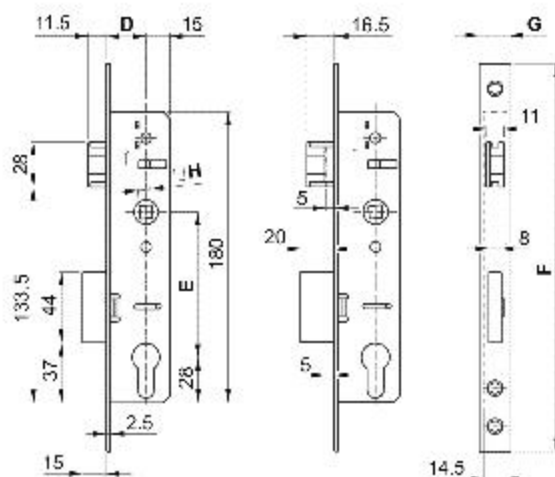

## Europortal - брава с език

Категория: Брави за ALU, PVC и метални врати

Продуктов номер: 37

Ключалка с език, задействан от цилиндър с профил по DIN. Препоръчва се за алуминиеви, стоманени или PVC профили. Предница от неръждаема стомана или SIL галванизация (опция: лакирано бяло). Езиците са защитени срещу срязване. Проникване на езика: 15 мм с 1 завъртане на ключа +5 мм опционално. Езикът може да се обръща (патентовано). Компонентите са защитени от корозия. Предлага се противопожарна версия (езика изработен от стомана). Продуктът отговаря на изискванията на MSZ 528-78, DIN 18251-1/3 и NF за издръжливост и дълъг живот.

D	E	F	G	H
20/25/30/35/40/45/50	85/90/92	240/245	16/18/20/22/24	7/8/9