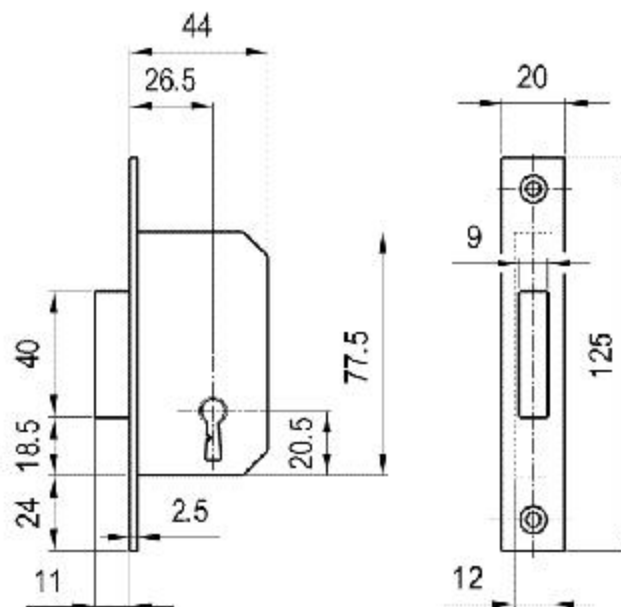

## No. 415

Единично заключваща се жлебова ключалка, задействана с назъбен ключ. Препоръчва се за дървени и метални врати. Довършителна обработка: поцинковано синьо.

Категория: Допълнителни брави за вграждане

Продуктов номер: 32