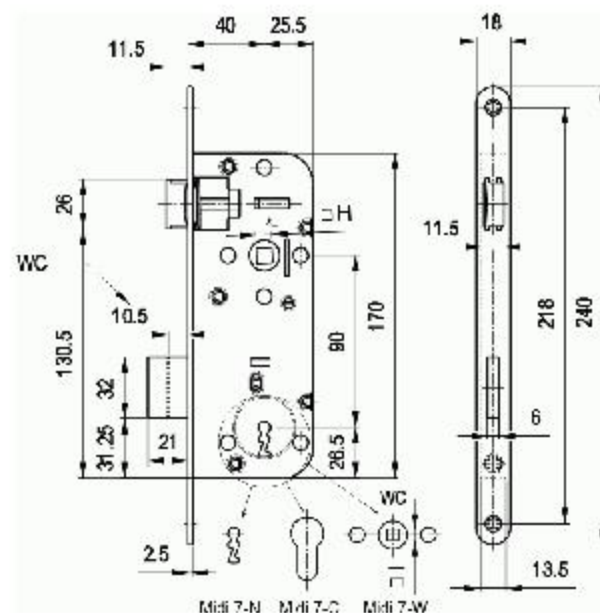

MIDI 7-N

Категория: Брави за вграждане за дървени врати

Продуктов номер: 27

Двойно-заключваща се жлебова ключалка с цилиндър с европейски профил. Довършителна обработка: предница кръгла: поцинковано жълто или SIL-галванизирана, корпус: естествен цвят. DIN отвори за винтовете за предпазните щитове. При обръщане на ключалката, тя може да бъде сменена от дясна на лява. Насрещната планка е закръглена (опция: осигурена с пластмасови капаци по DIN за отворите на резето и резето). Продуктът отговаря на изискванията на MSZ 528-78 за издръжливост и дълъг живот.

H	I
7/8/9	4/6/7/8